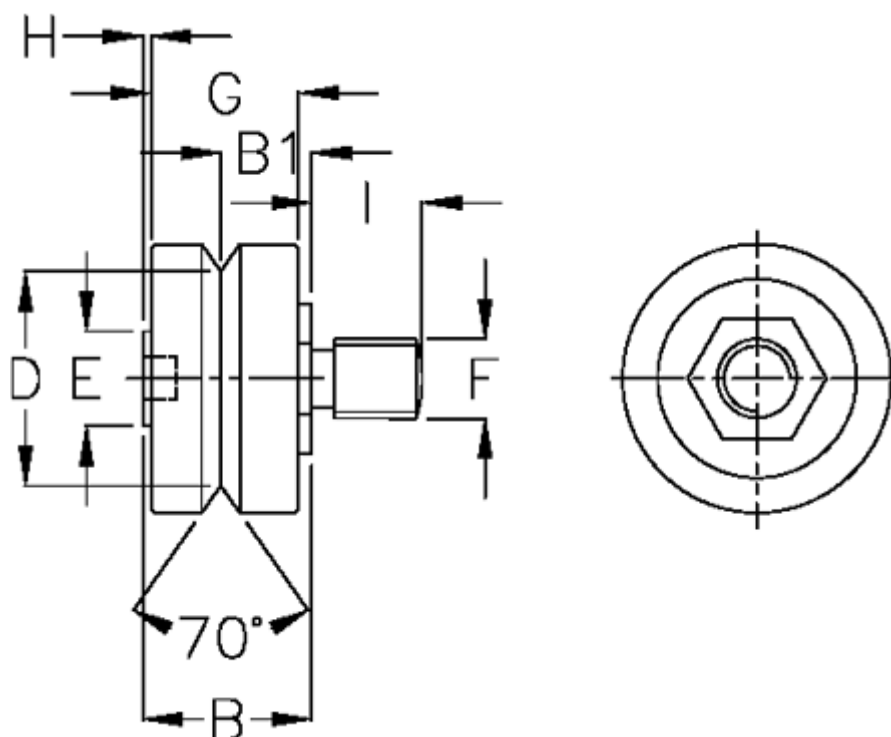

Varenummer: 057153301803
Beskrivelse: HEPCO GV3 leje BHJ 18 C
Standart til blindhuls montering

Mål

B = 12.4
B1 = 6.75
D = 14.00
E = 7
F = M6x0,75
G = 10
H = 0.6
I = 7.4

vægt kg/1000 = 0.018